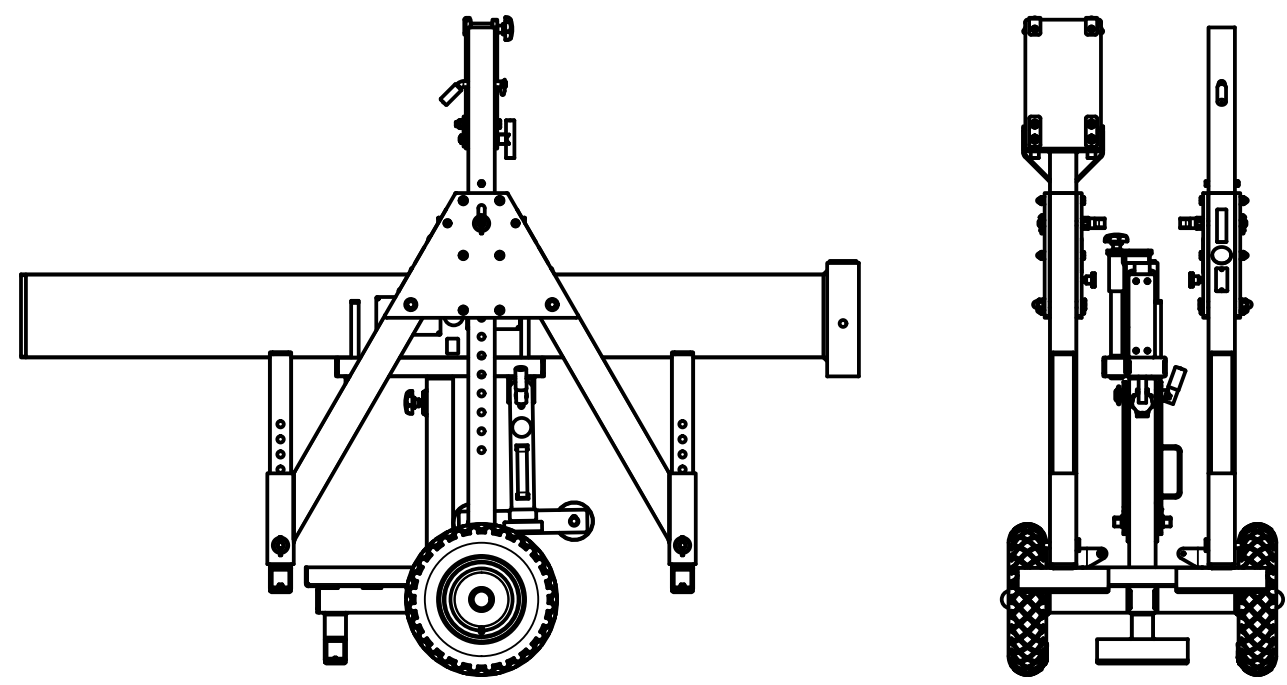

Ansicht Transportwagen mit Kran Klappbar Mini, 2m Träger (1 : 20)

Maße in Millimeter (mm)

Traglast: 200kg    Geschwindigkeit: <5 km/h    Gewicht: 19,5 kg

Status: freigegeben		Gewicht: 19.199 kg	Maßstab: 1 : 10	A3
Bearbeitet von: Robert Feltes	 <b>Leichtbau-Portalkrane</b> Marie-Curie-Straße 9 D-40822 Mettmann +49 (0) 2104 8184120 www.feltes-gmbh.de	Bauteil: Transportwagen		
Datum: 17.01.2022		Artikelgruppe: Zubehör / Erweiterung Kran Klappbar	Änd. 01	
Blatt: 1 - 1		Artikelnummer: <b>281000</b>	Kunde: * - - - - -	