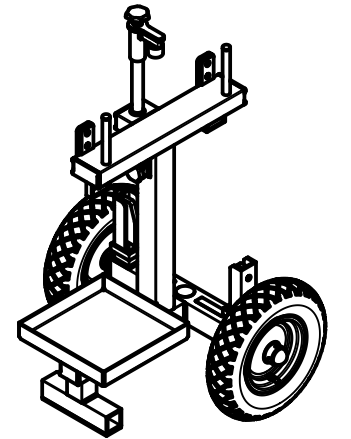

Ansicht Transportwagen mit Kran Klappbar Mini, 2m Träger (1 : 20)

Maße in Millimeter (mm)

Traglast: 200kg    Geschwindigkeit: <5 km/h    Gewicht: 19,5 kg

Status: freigegeben		Gewicht: 19.199 kg	Maßstab: 1 : 10	A3
Bearbeitet von: Robert Feltes	 <b>Leichtbau-Portalkrane</b> Marie-Curie-Straße 9 D-40822 Mettmann +49 (0) 2104 8184120 www.feltes-gmbh.de	Bauteil: Transportwagen		
Datum: 17.01.2022		Artikelgruppe: Zubehör / Erweiterung Kran Klappbar	Änd. 01	
Blatt: 1 - 1		Artikelnummer: <b>281000</b>	Kunde: * - - - - -	