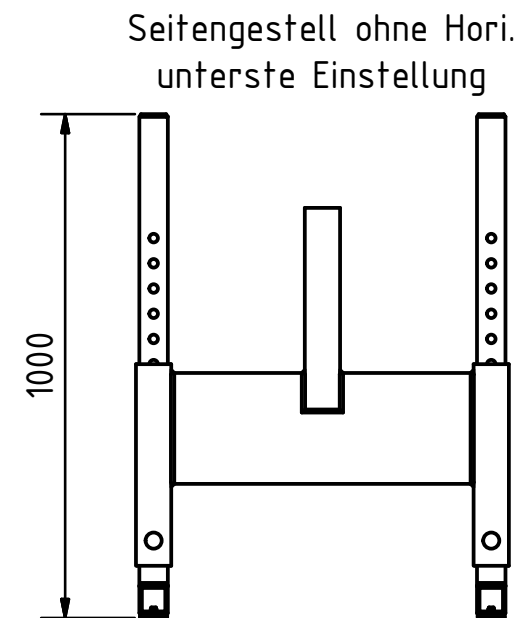

- Einzelgewichte:
- 21 kg Seitengestell Spezial Mini mit Horizontalversteller
 - 18 kg Seitengestell Spezial Mini mit Steckaufnahme
 - 70 kg Träger 7m (9,5 kg/m)
 - 9 kg Laufkatze 750kg

Traglast: 750 kg

Gesamtgewicht: 118 kg

Teilleiste			
Pos.	Stk.	Artikelnummer	Benennung
1	1	131100	Seitengestell Spezial Mini mit Horizontalversteller
2	1	131200	Seitengestell Spezial Mini mit Steckaufnahme
3	1	217000	Träger 7m
4	1	221000	Laufkatze 750kg

Status: freigegeben	Gewicht: 116,791 kg	Maßstab: 1:20	A3
Bearbeitet von: Robert Feltes	Bauteil: ASP-SpM-750-700		
Datum: 23.01.2019	Artikelgruppe: Kran Spezial Modelle		
Blatt: 1 - 1	Artikelnummer: 131000-7		Kunde: -----

Maße in Millimeter (mm)