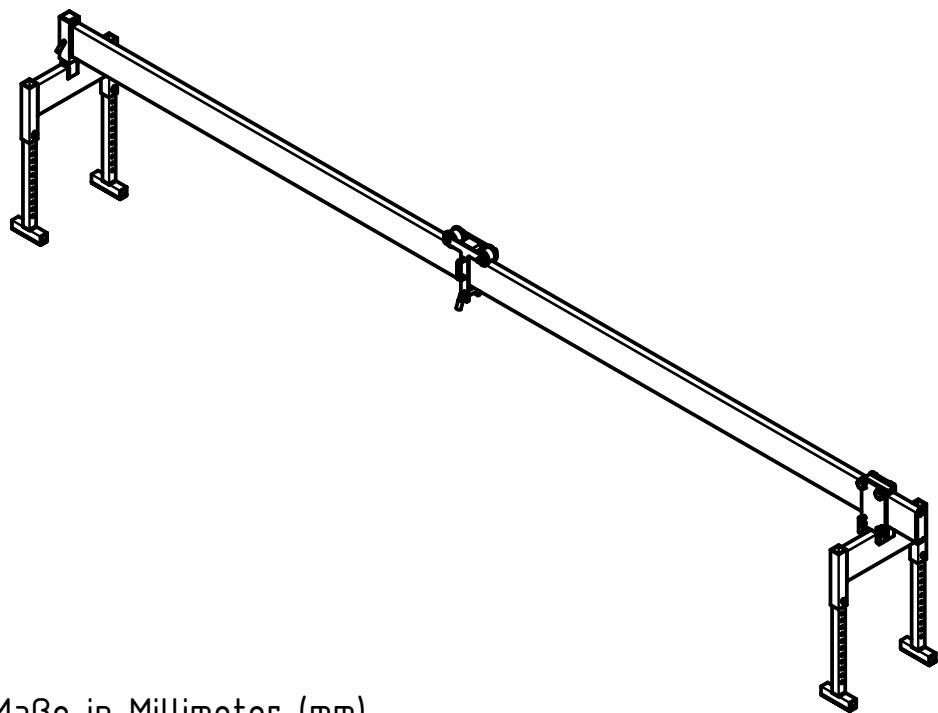

- Einzelgewichte:
- 21 kg Seitengestell Spezial Mini mit Horizontalversteller
 - 18 kg Seitengestell Spezial Mini mit Steckaufnahme
 - 70 kg Träger 7m (9,5 kg/m)
 - 9 kg Laufkatze 750kg

Traglast: 750 kg

Gesamtgewicht: 118 kg

Teilleiste			
Pos.	Stk.	Artikelnummer	Benennung
1	1	131100	Seitengestell Spezial Mini mit Horizontalversteller
2	1	131200	Seitengestell Spezial Mini mit Steckaufnahme
3	1	217000	Träger 7m
4	1	221000	Laufkatze 750kg

Status: freigegeben	Gewicht: 116,791 kg	Maßstab: 1:20	A3
Bearbeitet von: Robert Feltes	Bauteil: ASP-SpM-750-700		
Datum: 23.01.2019	Artikelgruppe: Kran Spezial Modelle		
Blatt: 1 - 1	Artikelnummer: 131000-7		Kunde: -----

Maße in Millimeter (mm)