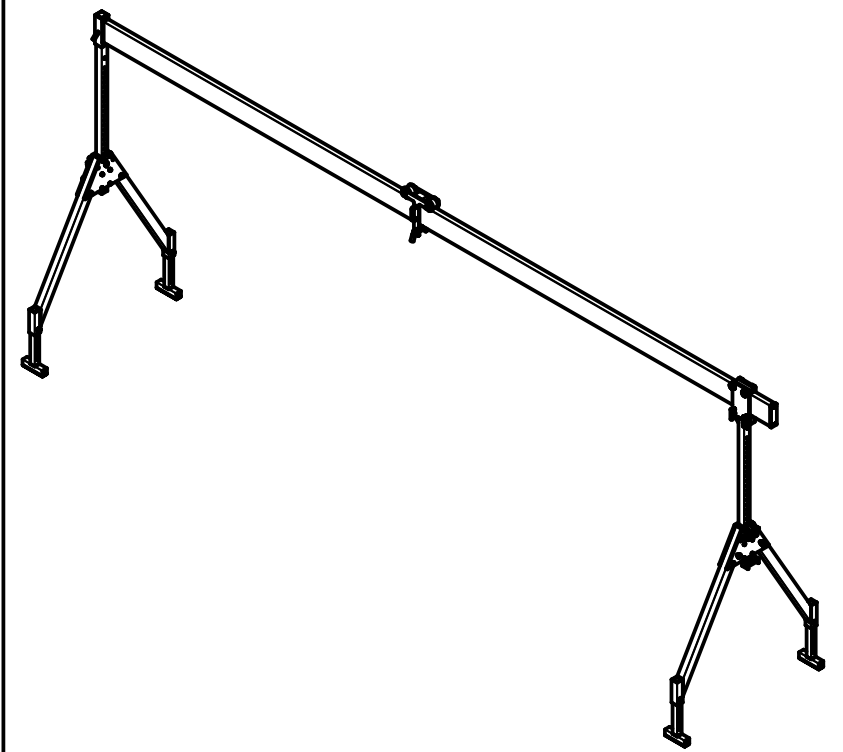

- Einzelgewichte:
- 42 kg Seitengestell Standard mit Horizontalversteller
 - 38 kg Seitengestell Standard mit Steckaufnahme
 - 79 kg Träger 8m (9,5 kg/m)
 - 9 kg Laufkatze 750kg

Seitengestell ohne Horizontalversteller zusammengeklappt

Traglast: 750 kg

Gesamtgewicht: 168 kg

Teilleiste			
Pos.	Stk.	Artikelnummer	Benennung
1	1	112100	Seitengestell Klappbar Standard mit Hori.
2	1	112200	Seitengestell Klappbar Standard mit Steckaufnahme
3	1	218000	Träger 8m
4	1	221000	Laufkatze 750kg

Status: freigegeben	Gewicht: 166,921 kg	Maßstab: 1:25	A3
Bearbeitet von: R. Feltes	Bauteil: ASP-K-Standard-750-800		
Datum: 15.01.2019	Artikelgruppe: Kran Klappbar		
Blatt: 1 - 1	Artikelnummer: 112000-8		Kunde: -----