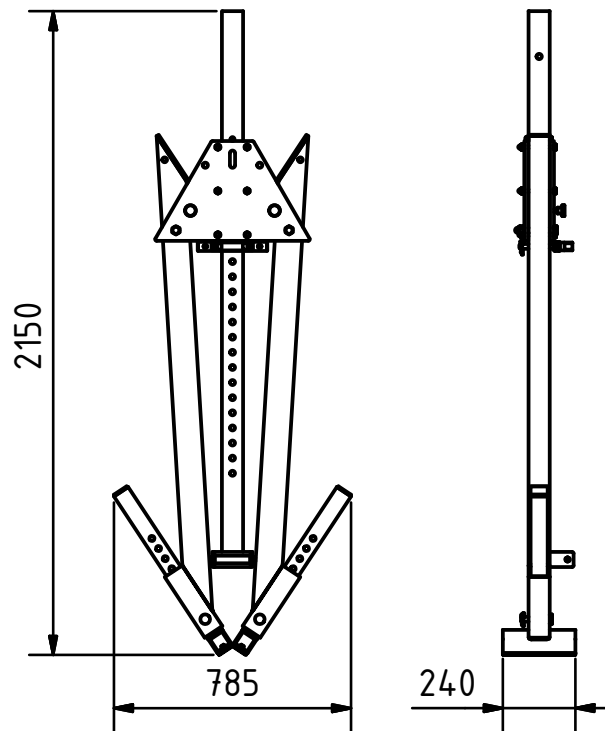

- Einzelgewichte:
- 42 kg Seitengestell Standard mit Horizontalversteller
 - 38 kg Seitengestell Standard mit Steckaufnahme
 - 79 kg Träger 8m (9,5 kg/m)
 - 9 kg Laufkatze 750kg

Seitengestell ohne Horizontalversteller zusammengeklappt

Traglast: 750 kg

Gesamtgewicht: 168 kg

Teilleiste			
Pos.	Stk.	Artikelnummer	Benennung
1	1	112100	Seitengestell Klappbar Standard mit Hori.
2	1	112200	Seitengestell Klappbar Standard mit Steckaufnahme
3	1	218000	Träger 8m
4	1	221000	Laufkatze 750kg

Status: freigegeben	Gewicht: 166,921 kg	Maßstab: 1:25	A3
Bearbeitet von: R. Feltes	Bauteil: ASP-K-Standard-750-800		
Datum: 15.01.2019	Artikelgruppe: Kran Klappbar		
Blatt: 1 - 1	Artikelnummer: 112000-8		Kunde: -----

Maße in Millimeter (mm)